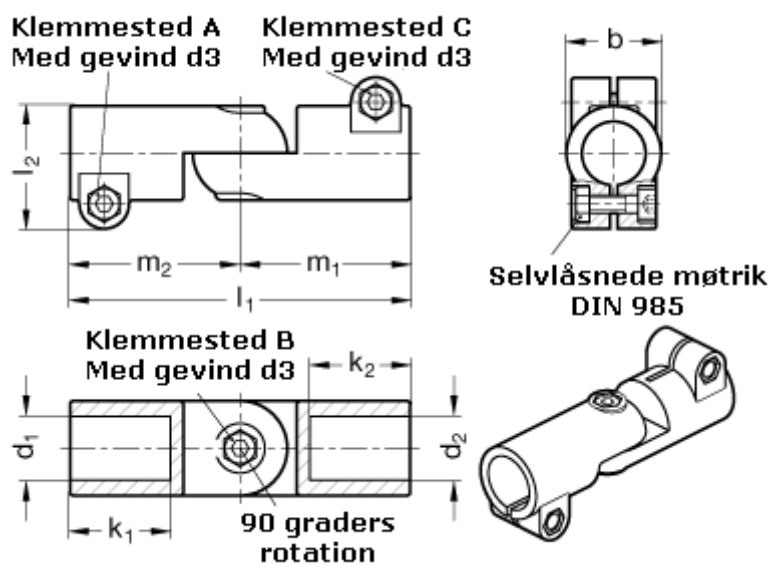

Varenummer: 20286B30B25T2SW
Beskrivelse: E+G laskeforbindelse
GN286-B30-B25-T-2-SW

Mål

$b = 40$	$m_1 = 72$
$d_1 = B30$	$m_2 = 72$
$d_2 = B25$	
$d_3 = M 8$	
$k_1 = 42.5$	
$k_2 = 42.5$	
$l_1 = 144$	
$l_2 = 52.0$	